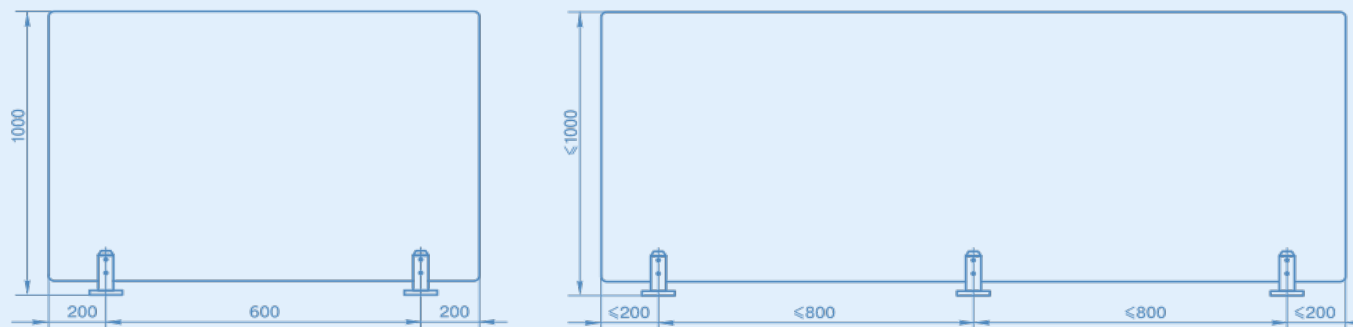

NEW ОГРАЖДЕНИЯ ПОЛУРОСТОВЫЕ СЕРИИ PERCo-BH06

[НАЗАД В ОГЛАВЛЕНИЕ](#)